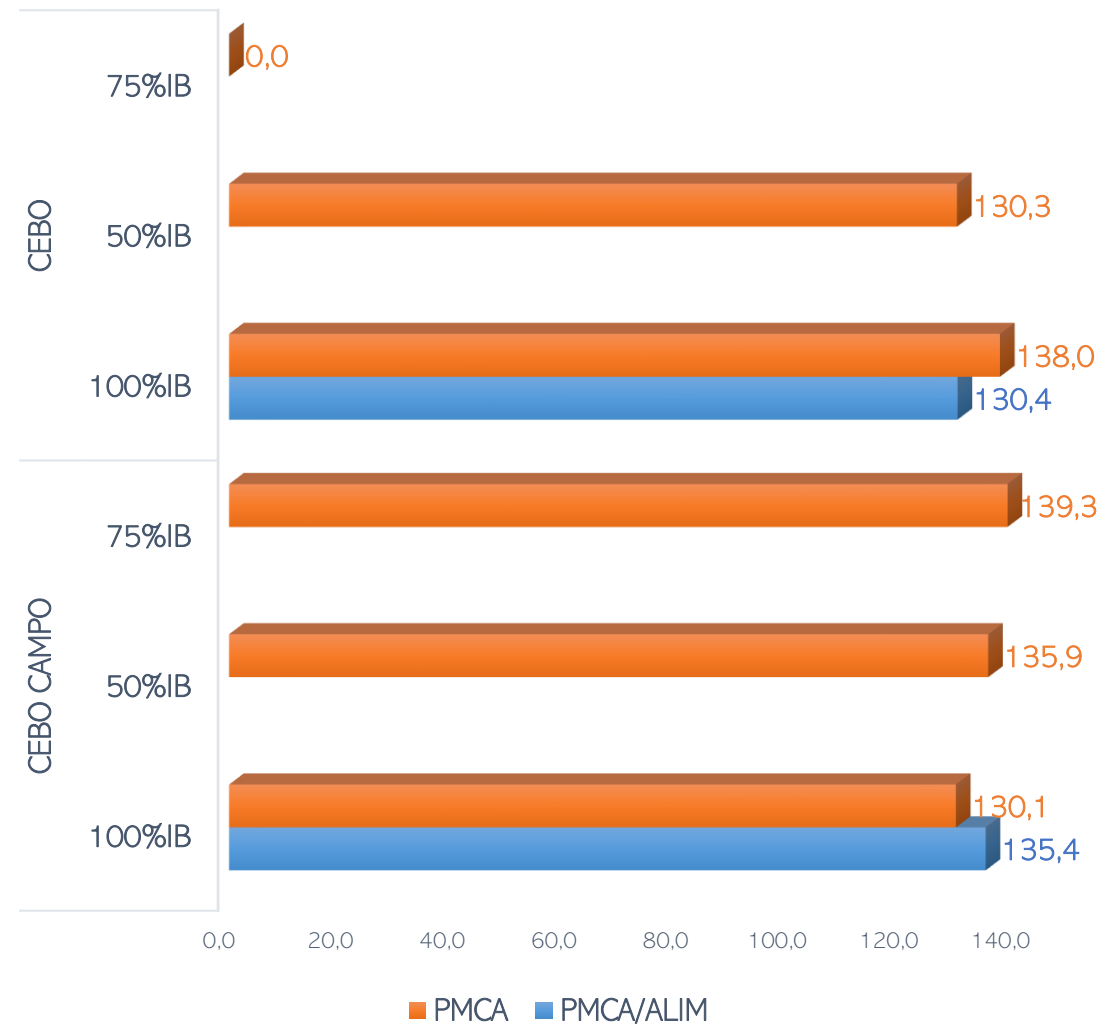

SACRIFICIOS Y CANALES APTAS. ALIMENTACIÓN Y TIPO GENÉTICO  
 SEMANA 02-05 A 08-05-2022

TOTAL SACRIFICIOS SEMANA: 63.034

PESO MEDIO (Kg.) DE CANALES APTAS POR ALIMENTACIÓN Y TIPO GENÉTICO  
 Y PMCA / ALIMENTACIÓN

PMCA: PESO MEDIO CANAL APTA