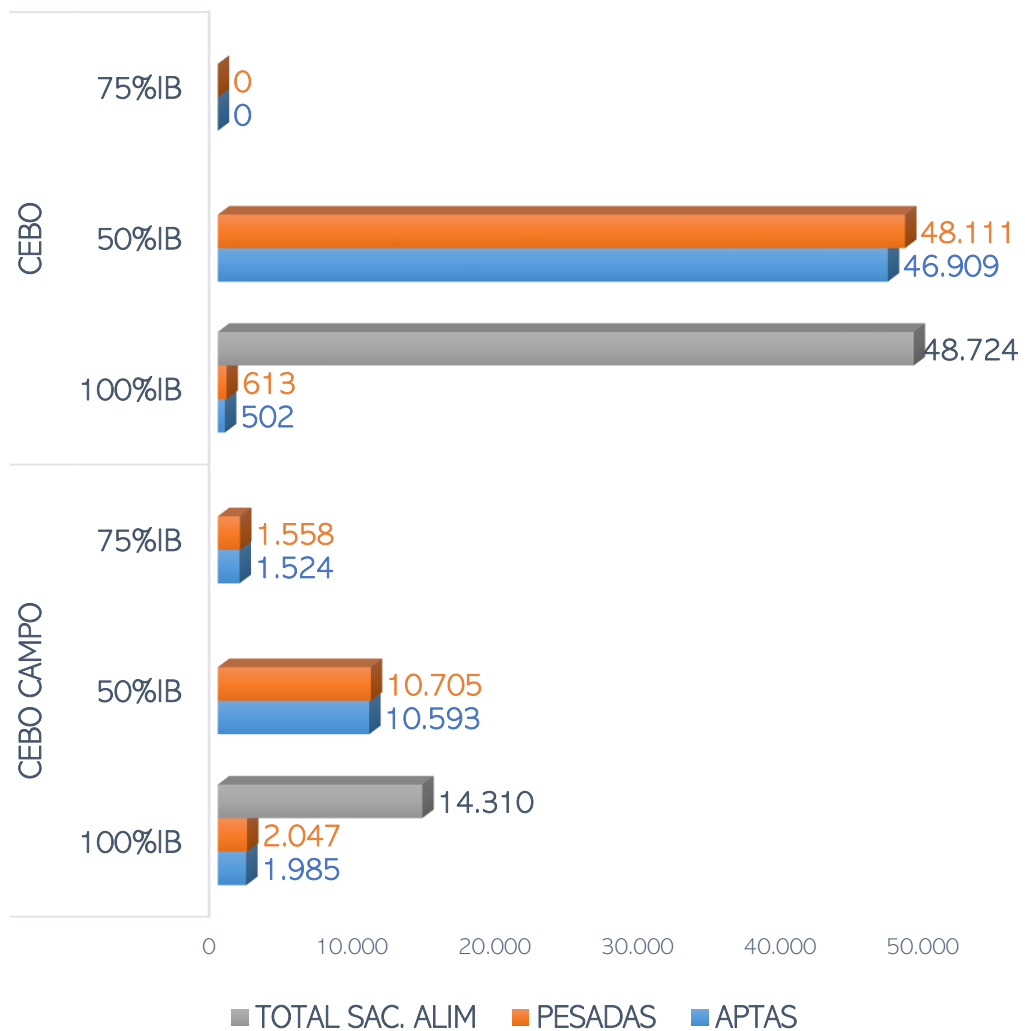

SACRIFICIOS Y CANALES APTAS. ALIMENTACIÓN Y TIPO GENÉTICO  
 SEMANA 02-05 A 08-05-2022

TOTAL SACRIFICIOS SEMANA: 63.034

PESO MEDIO (Kg.) DE CANALES APTAS POR ALIMENTACIÓN Y TIPO GENÉTICO  
 Y PMCA / ALIMENTACIÓN

PMCA: PESO MEDIO CANAL APTA